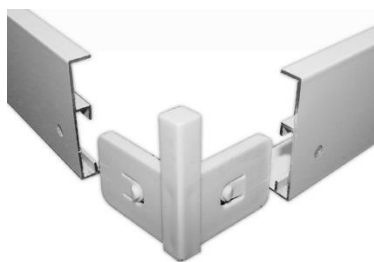

## DO PANELU LED KRIS

CZ: LED panely/ SK: LED panely/ EN: LED panel

A

B

INDEX

A  
[mm]

B  
[mm]

C  
[mm]

	INDEX		A [mm]	B [mm]	C [mm]	
A	9513	Biały biłá bielá white	300	1200	65	5902808808572
B	010485		600	600	65	5902216708198

Materiał / Materiał / Material

PL: aluminium

CZ: hliník

SK: hliník

EN: aluminum